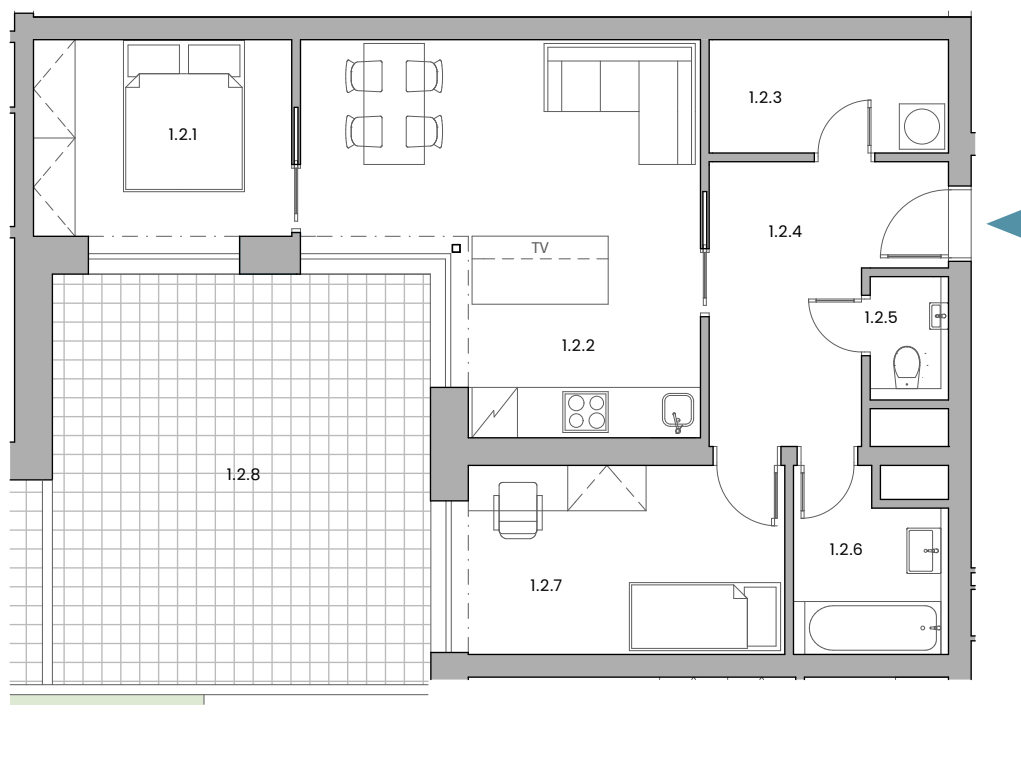

Terasy Hvězda

BYT 1.2 / 1. NP / 3+KK

ul. U Zoologické zahrady

Prodejce

Jiří Huška
jiri.huska@domamakleri.cz
+420 608 612 434

www.terasy-hvezda.cz

| | | |
|-------|--------------------|----------------------|
| 1.2.1 | POKOJ 2 | 9,45 m ² |
| 1.2.2 | OBÝVACÍ POKOK + KK | 22,38 m ² |
| 1.2.3 | ŠATNA | 4,59 m ² |
| 1.2.4 | CHODBA | 9,20 m ² |
| 1.2.5 | WC | 1,28 m ² |
| 1.2.6 | KOUPELNA | 3,90 m ² |
| 1.2.7 | POKOJ 1 | 10,90 m ² |
| 1.2.8 | TERASA | 29,69 m ² |

| | |
|-------------------|----------------------|
| PLOCHA KONSTRUKCÍ | 7,45 m ² |
| PODLAHOVÁ PLOCHA | 69,15 m ² |

podlahová plocha dle nařízení vlády č. 366/2013