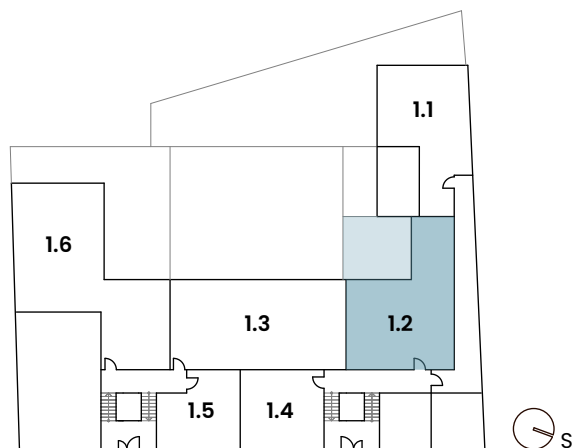

Terasy Hvězda

BYT 1.2 / 1. NP / 3+KK

ul. U Zoologické zahrady

Prodejce

Jiří Huška
jiri.huska@domamakleri.cz
+420 608 612 434

www.terasy-hvezda.cz

| | | |
|-------|--------------------|----------------------|
| 1.2.1 | POKOJ 2 | 9,45 m ² |
| 1.2.2 | OBÝVACÍ POKOK + KK | 22,38 m ² |
| 1.2.3 | ŠATNA | 4,59 m ² |
| 1.2.4 | CHODBA | 9,20 m ² |
| 1.2.5 | WC | 1,28 m ² |
| 1.2.6 | KOUPELNA | 3,90 m ² |
| 1.2.7 | POKOJ 1 | 10,90 m ² |
| 1.2.8 | TERASA | 29,69 m ² |

| | |
|-------------------|----------------------|
| PLOCHA KONSTRUKCÍ | 7,45 m ² |
| PODLAHOVÁ PLOCHA | 69,15 m ² |

podlahová plocha dle nařízení vlády č. 366/2013