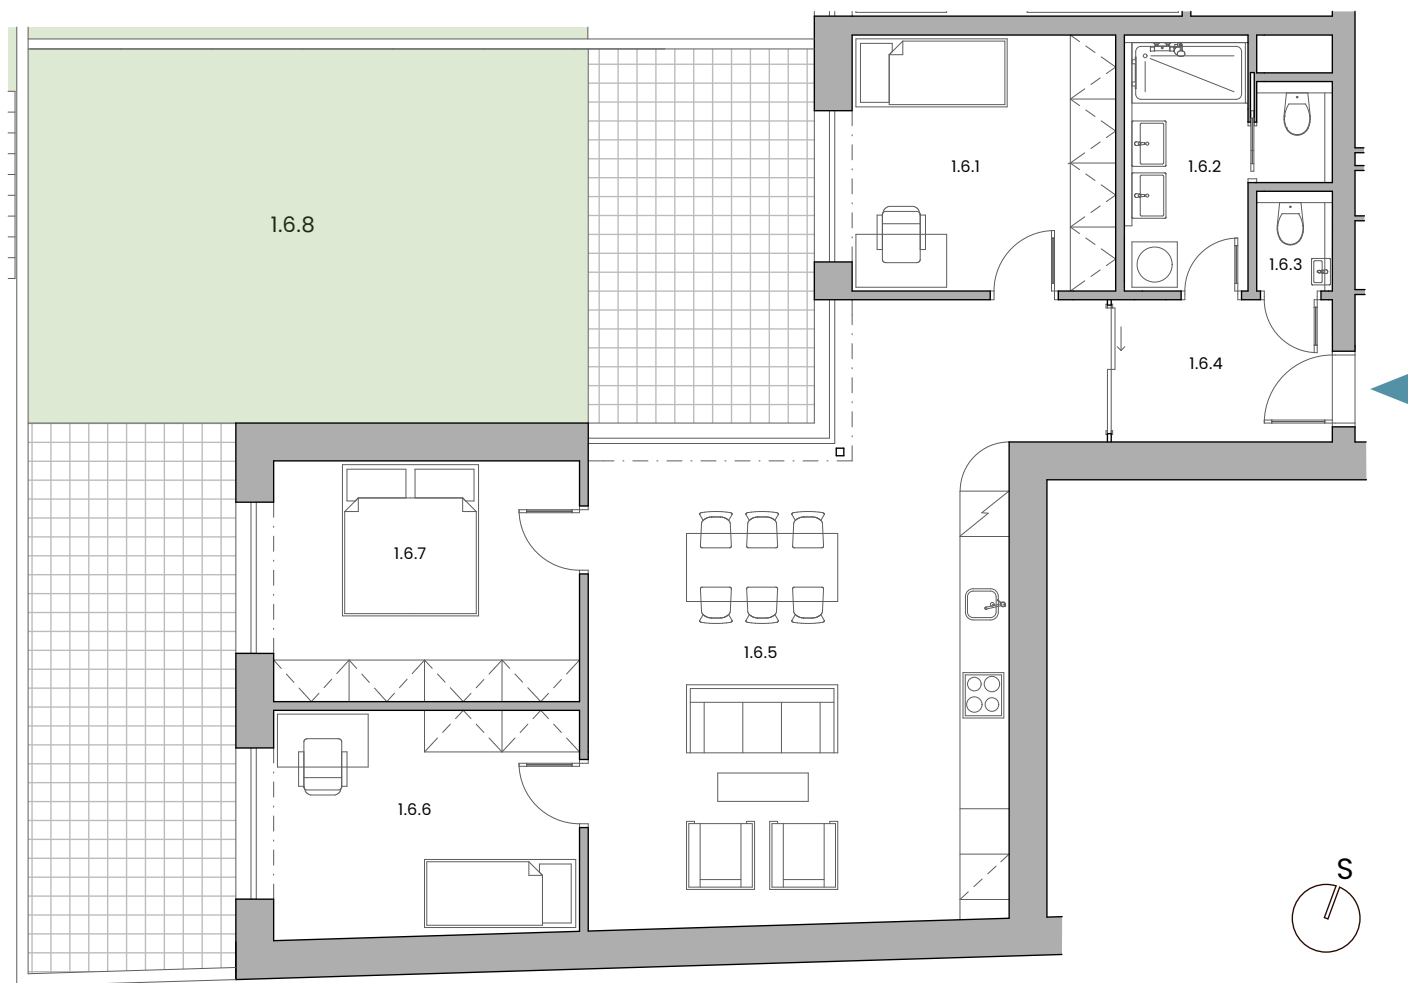

Terasy Hvězda

BYT 1.6 / 1. NP / 4+KK

ul. U Zoologické zahrady

Prodejce

Jiří Huška
jiri.huska@domamakleri.cz
+420 608 612 434

www.terasy-hvezda.cz

1.6.1	POKOJ	12,24 m ²
1.6.2	KOUPELNA	6,32 m ²
1.6.3	WC	1,05 m ²
1.6.4	CHODBA	5,50 m ²
1.6.5	OBÝVACÍ POKOJ + JÍDELNA ...	41,47 m ²
1.6.6	POKOJ	12,51 m ²
1.6.7	LOŽNICE	13,32 m ²
1.6.8	TERASA	73,09 m ²

PLOCHA KONSTRUKCÍ	4,36 m ²
PODLAHOVÁ PLOCHA	96,77 m ²

podlahová plocha dle nařízení vlády č. 366/2013