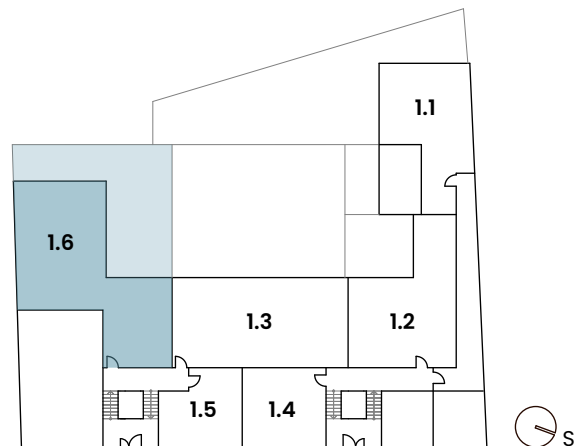

Terasy Hvězda

BYT 1.6 / 1. NP / 4+KK

ul. U Zoologické zahrady

Prodejce

Jiří Huška
jiri.huska@domamakleri.cz
+420 608 612 434

www.terasy-hvezda.cz

1.6.1	POKOJ	12,24 m ²
1.6.2	KOUPELNA	6,32 m ²
1.6.3	WC	1,05 m ²
1.6.4	CHODBA	5,50 m ²
1.6.5	OBÝVACÍ POKOJ + JÍDELNA ...	41,47 m ²
1.6.6	POKOJ	12,51 m ²
1.6.7	LOŽNICE	13,32 m ²
1.6.8	TERASA	73,09 m ²

PLOCHA KONSTRUKCÍ	4,36 m ²
PODLAHOVÁ PLOCHA	96,77 m ²

podlahová plocha dle nařízení vlády č. 366/2013