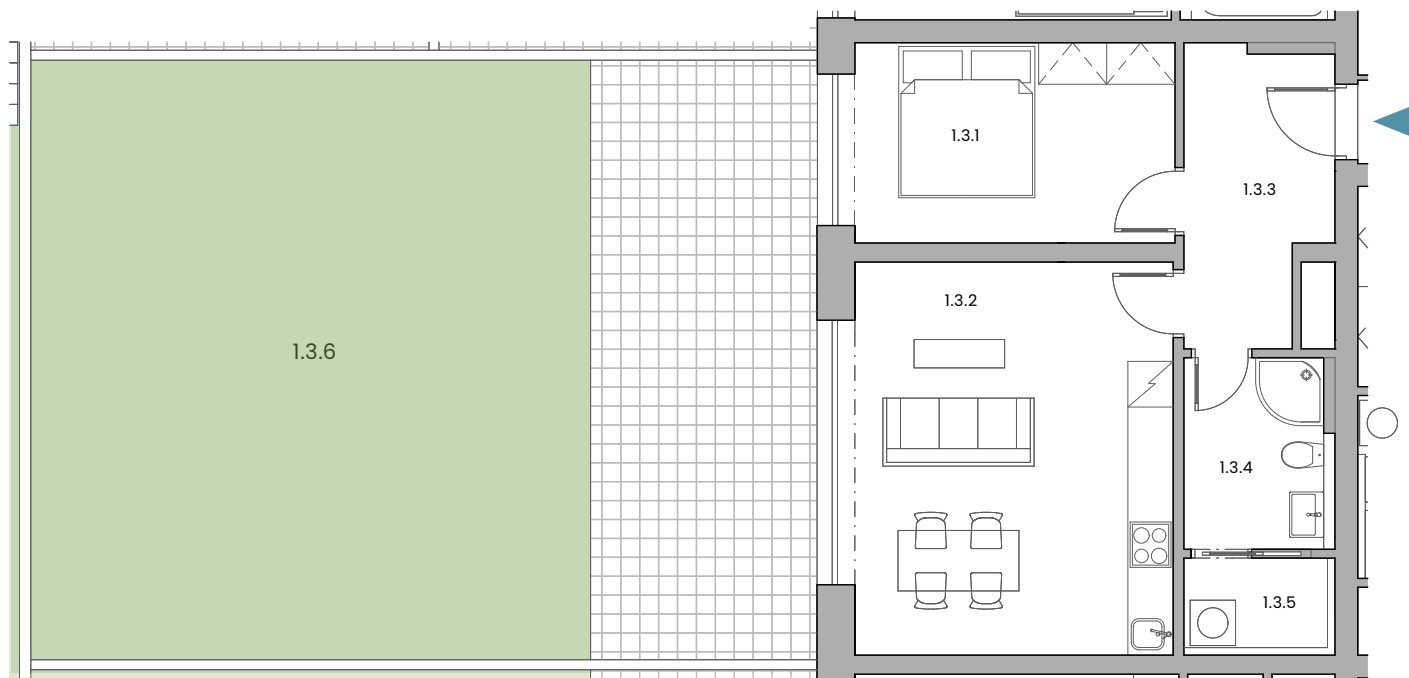

Terasy Hvězda

BYT 1.3 / 1. NP / 2+KK

ul. U Zoologické zahrady

Prodejce

Jiří Huška
jiri.huska@domamakleri.cz
+420 608 612 434

www.terasy-hvezda.cz

1.3.1	LOŽNICE	11,56 m ²
1.3.2	OBÝVACÍ POKOJ + KK	22,48 m ²
1.3.3	CHODBA	7,13 m ²
1.3.4	KOUPELNA	4,70 m ²
1.3.5	KOMORA	2,25 m ²
1.3.6	TERASA	81,42 m ²

PLOCHA KONSTRUKCÍ	4,25 m ²
PODLAHOVÁ PLOCHA	52,37 m ²

podlahová plocha dle nařízení vlády č. 366/2013