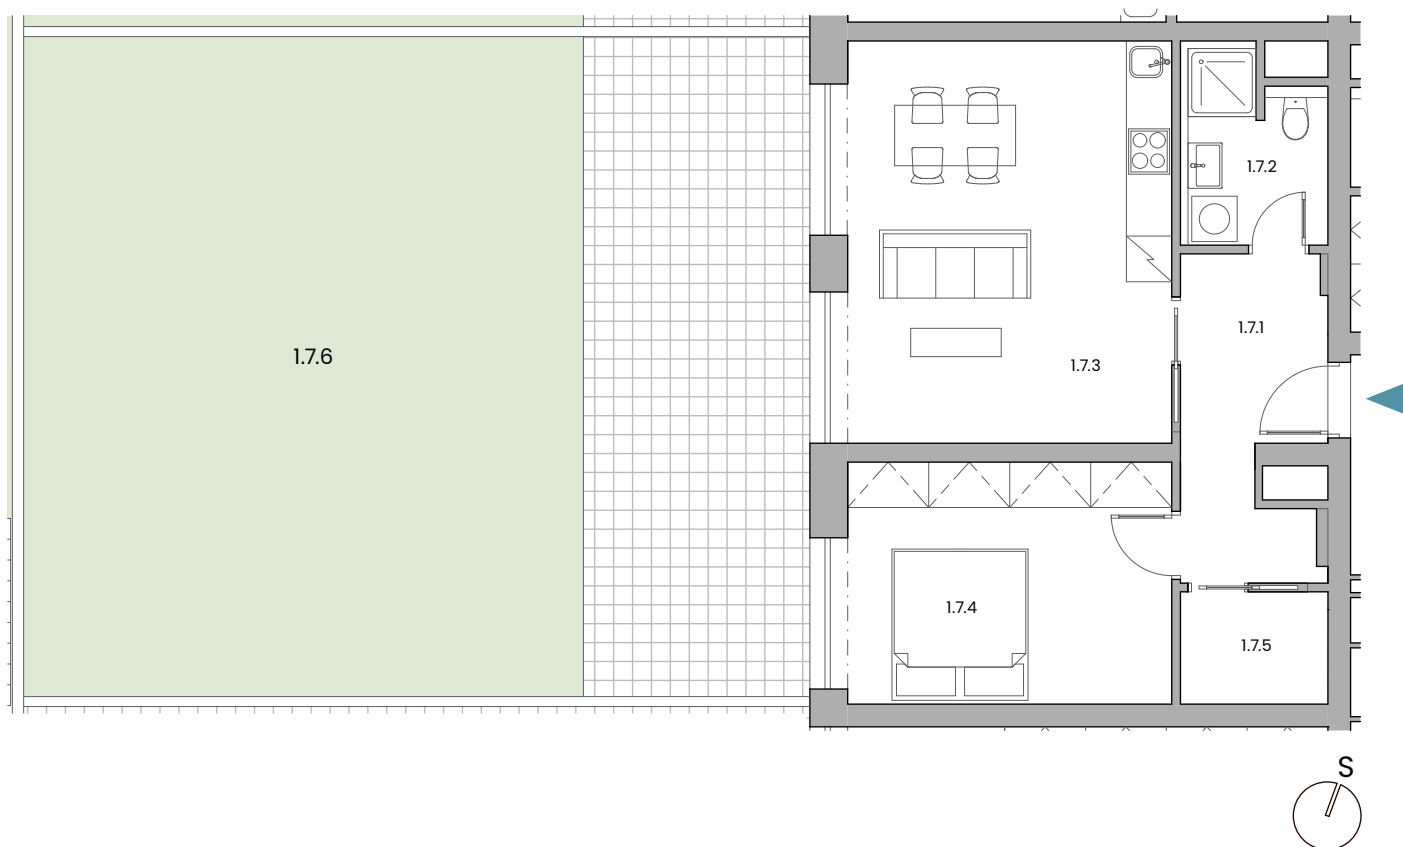

Terasy Hvězda

BYT 1.7 / 1. NP / 2+KK

ul. U Zoologické zahrady

Prodejce

Jiří Huška
jiri.huska@domamakleri.cz
+420 608 612 434

www.terasy-hvezda.cz

1.7.1	CHODBA	7,48 m ²
1.7.2	KOUPELNA	4,28 m ²
1.7.3	OBÝVACÍ POKOJ + KK	23,47 m ²
1.7.4	LOŽNICE	14,05 m ²
1.7.5	KOMORA	2,89 m ²
1.7.6	TERASA	89,74 m ²

PLOCHA KONSTRUKCÍ	4,53 m ²
PODLAHOVÁ PLOCHA	56,70 m ²

podlahová plocha dle nařízení vlády č. 366/2013